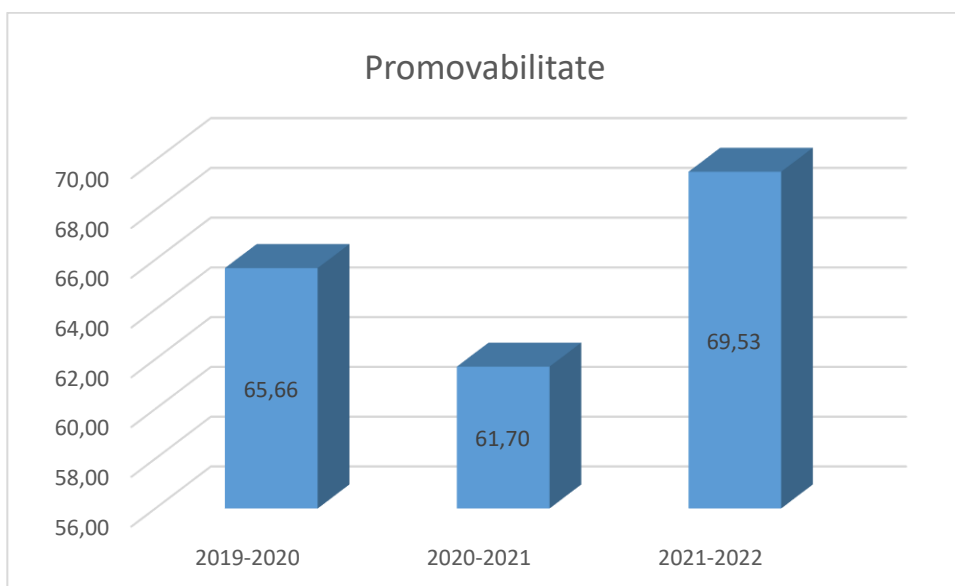

Inspector școlar general
Demeter Levente

Inspector școlar
Borbély Botond