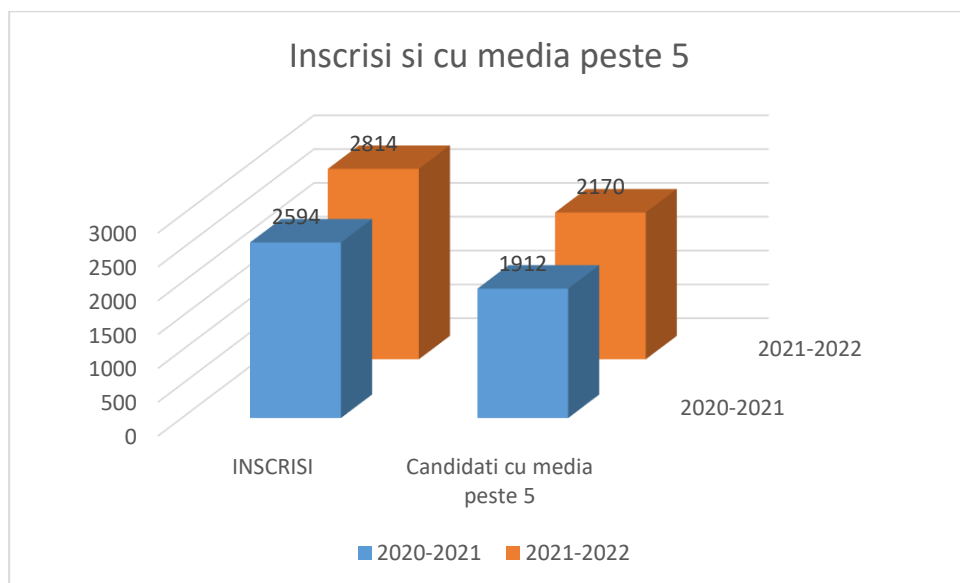

**Date statistice**

Înscriși	Prezenți	Neprezenți	Prezență	Candidați cu media peste 5
2814	2765	49	98.25%	2170 (78.48%)

**Situația rezultatelor înainte și după contestații**

		1-1,99	2-2,99	3-3,99	4-4,99		5-5,99	6-6,99	7-7,99	8-8,99	9-9,99	10
ROMANA	INAINTE	84	420	367	333		484	430	352	210	92	1
	DUPĂ	81	419	370	313		489	434	356	218	92	1
MAGHIARA	INAINTE	4	11	30	38		133	298	611	761	505	4
	DUPĂ	4	11	30	38		133	295	601	766	513	4
MATEMATICĂ	INAINTE	12	74	240	455		540	457	433	347	197	14
	DUPĂ	12	74	240	455		541	453	434	346	200	14

**Grafici comparative cu rezultatele din ultimii doi ani**

Anul școlar	Înscriși	Candidați cu media peste 5	Prezenți	Absenți	Procent de promovabilitate
2020-2021	2594	1912	2519	75	75,90
2021-2022	2814	2170	2765	49	78,48

## 2. Examenului de Bacalaureat Național, sesiunea Iunie-Iulie 2022