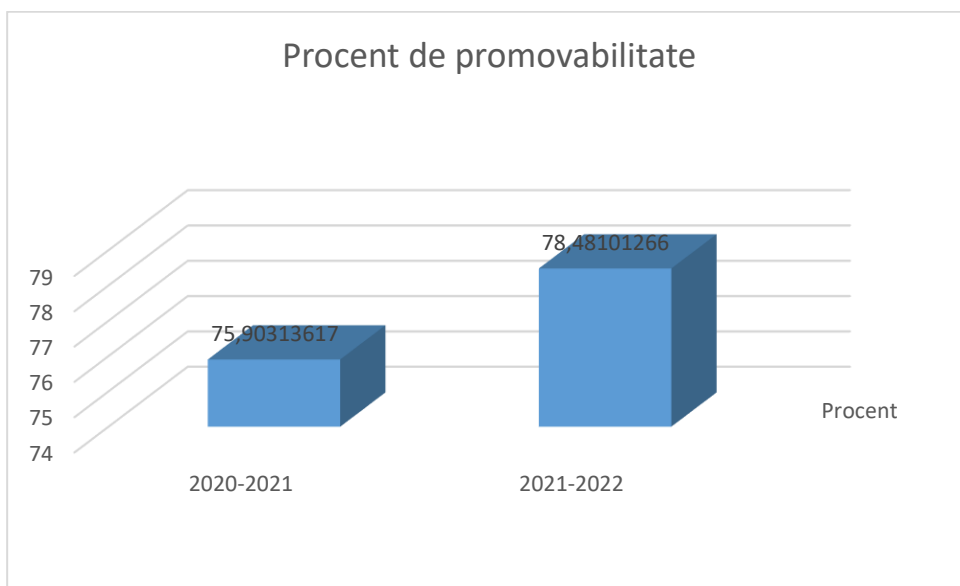

**Grafici comparative cu rezultatele din ultimii doi ani**

Anul școlar	Înscriși	Candidați cu media peste 5	Prezenți	Absenți	Procent de promovabilitate
2020-2021	2594	1912	2519	75	75,90
2021-2022	2814	2170	2765	49	78,48

## 2. Examenului de Bacalaureat Național, sesiunea Iunie-Iulie 2022