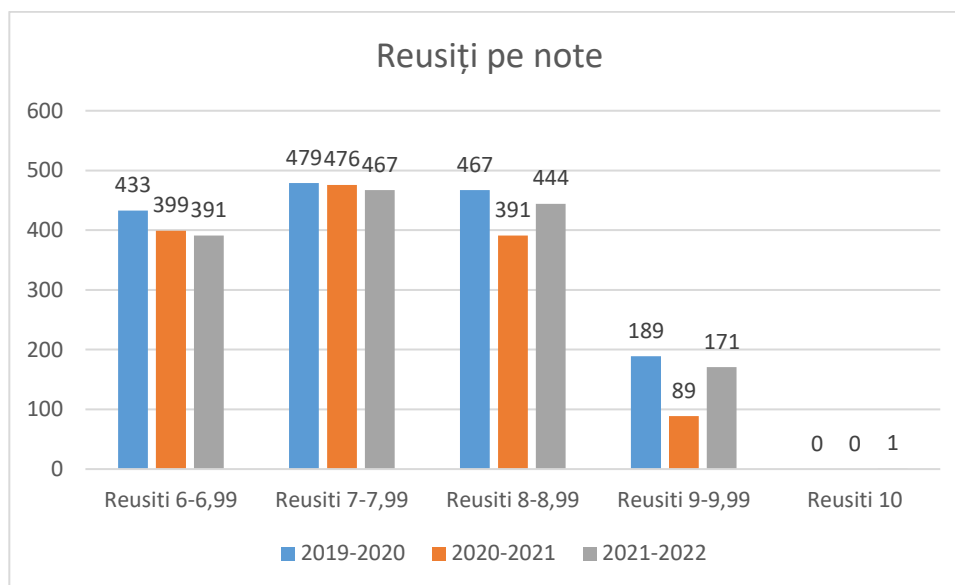

Inspector școlar general
Demeter Levente

Inspector școlar
Borbély Botond